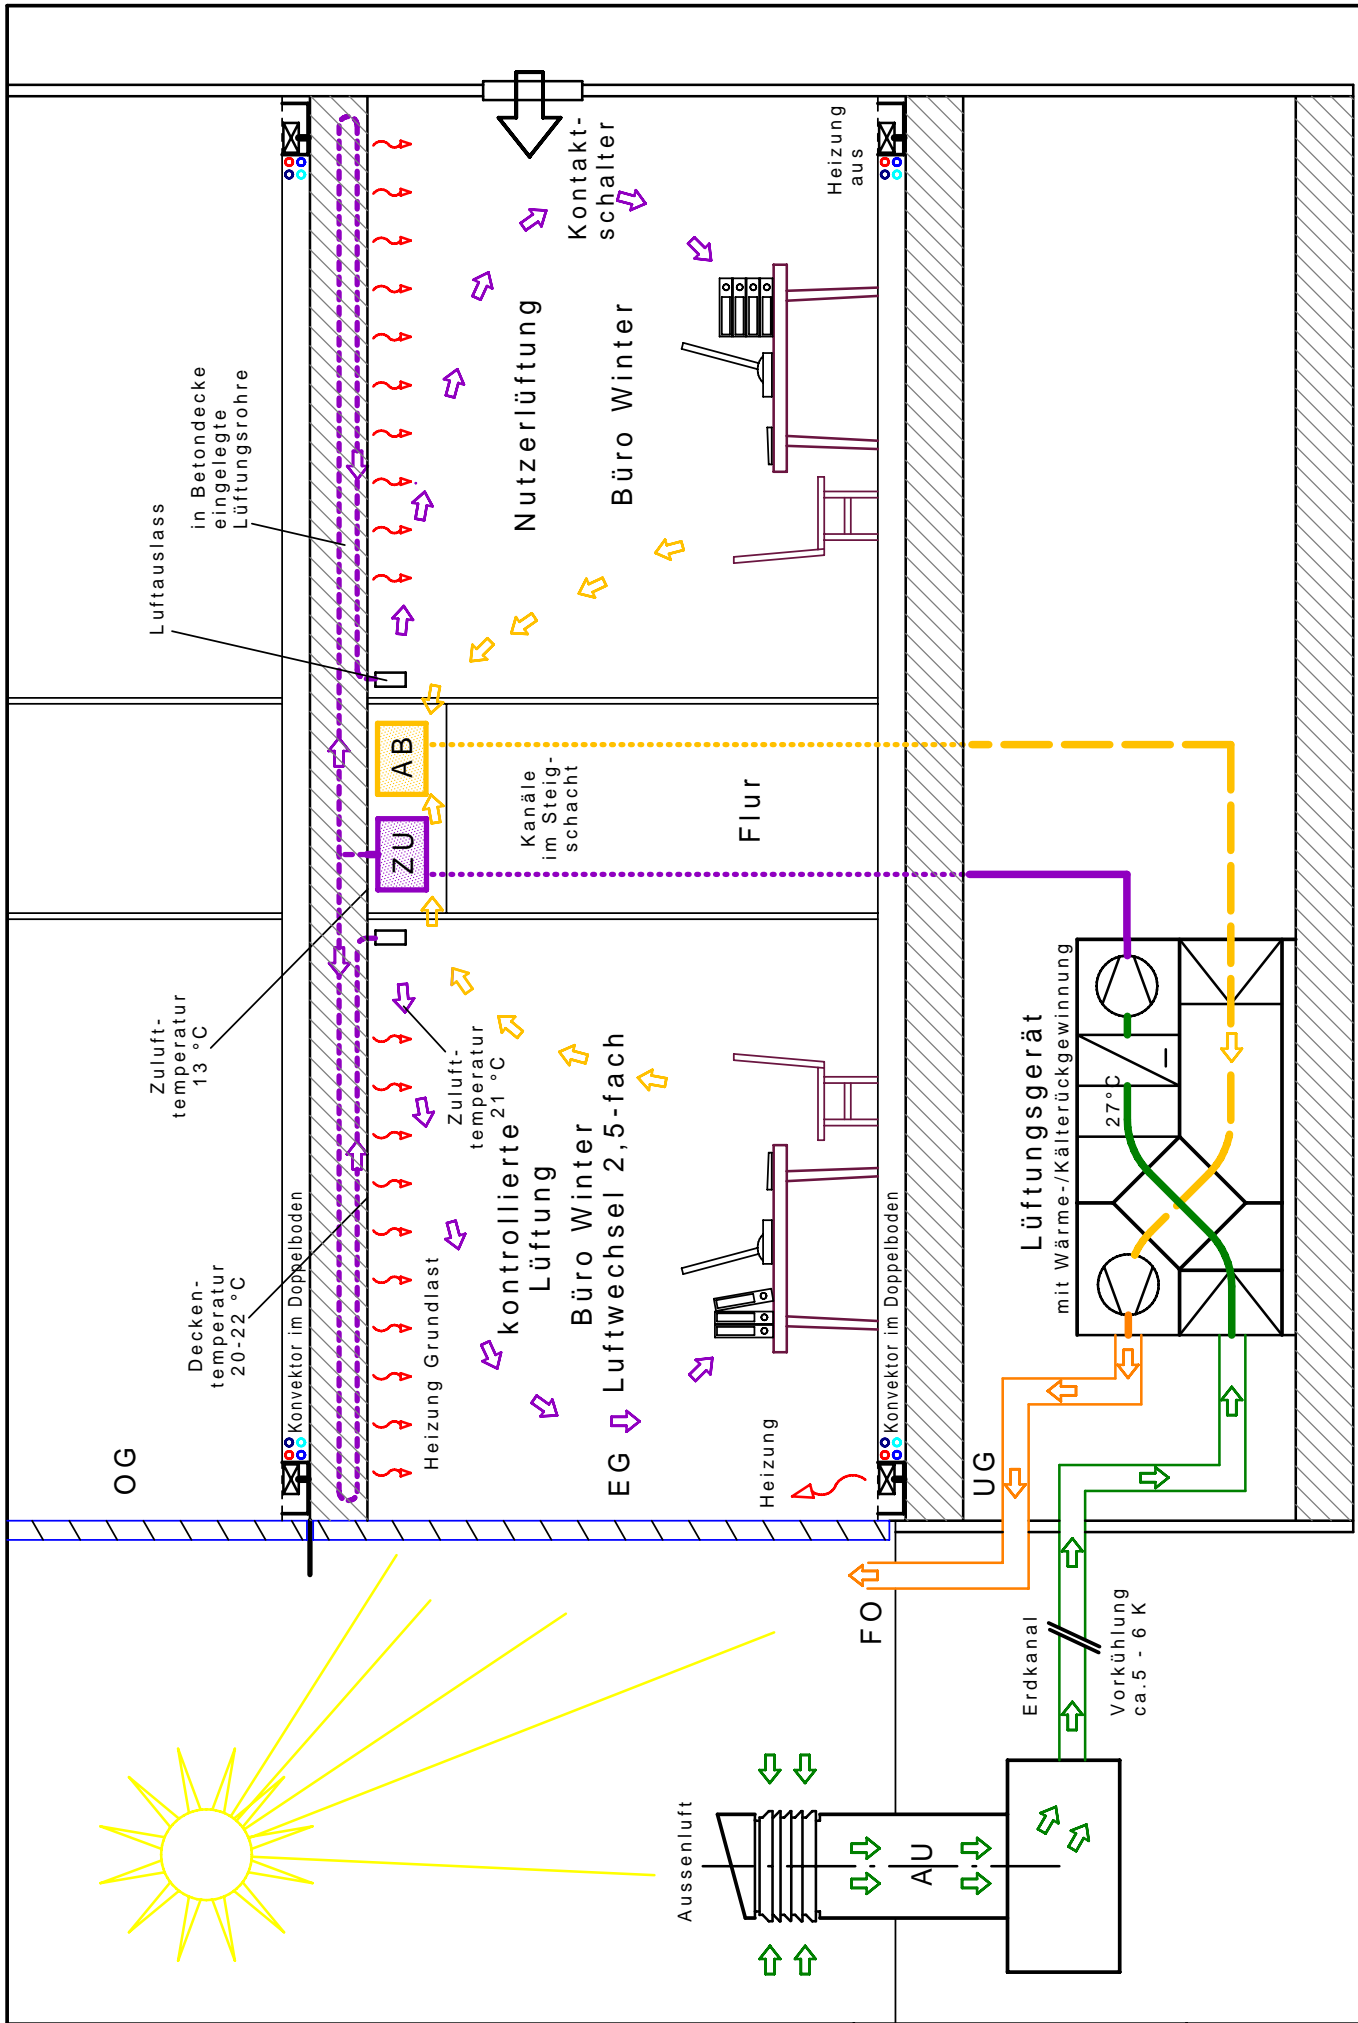

SEF INGENIEURGESELLSCHAFT MBH BERATENDE INGENIEURE <small>Am Hubengut 8, 76149 Karlsruhe, FON (0721) 97859-0, FAX (0721) 97859-12, E-Mail: info@sef-ing.de</small>		PROJ.	Heel		GEZ.	Sc
			Technikkonzept		GEP.	F
		ZNR.	1 HLK 99		DAT.	03.12.08